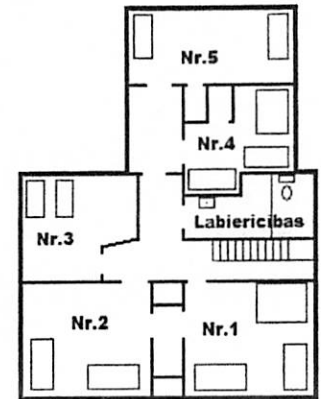

Piesauļe

Latvian Church Camp
Warner, NH

Telpu Īres

2010 g. Jan.

Lielās Mājas guļamtelpas: (5 istabas otrā stāvā-13 guļamvietas)

Meitenu Kabīne: (5 istabas-17 guļamvietas)

Kalna Kabīne: (7 istabas-14 guļamvietas)

Jāņu nedēļas nogalē: \$50.00/istabu

Parastās nedēļas nogalē: \$40.00/istabu

Privātām viesībām (nedēļas nogalē, visas istabas) \$225.00

Visu nedēļu (7 diennakts): \$175.00/istabu

Lielā Māja

Meitenu Kabīne

Zēnu Kabīne: (Visu telpu, 10 guļamvietas (3 bunkbeds))