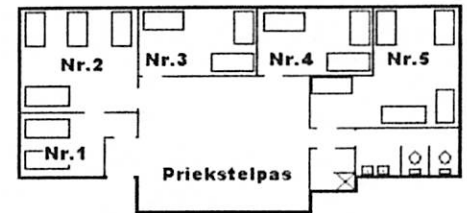

Jāņu nedēļas nogalē: \$50.00/istabu

Parastās nedēļas nogalē: \$40.00/istabu

Privātām viesībām (nedēļas nogalē, visas istabas) \$225.00

Visu nedēļu (7 diennakts): \$175.00/istabu

Lielā Māja

Meitenu Kabīne

Zēnu Kabīne: (Visu telpu, 10 guļamvietas (3 bunkbeds))

Jāņu nedēļas nogalē: \$120.00

Parastās nedēļas nogalē: \$90.00

Privātām viesībām (nedēļas nogalē, visu istabu): \$75.00

Kalna Kabīne

**Zēnu Kabīne audzinātāja istaba: (viena gūlta,
privāta istaba)**

Jāņu nedēļas nogalē: \$30.00